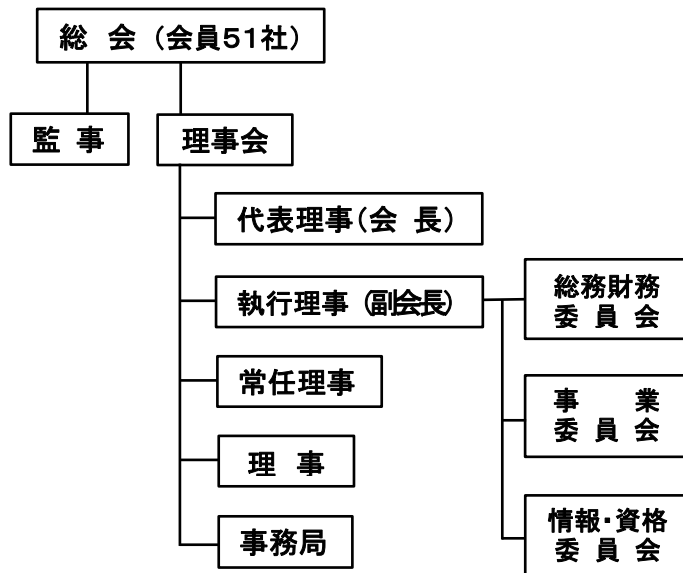

協会の組織図

沿革

創立 1972年10月5日
京都造園建設業協会

法人改組 1988年3月24日
社団法人 京都府造園建設業協会

組織改編 2013年4月1日
一般社団法人 京都府造園建設業協会

名称変更 2014年2月20日
一般社団法人 京都造園建設業協会

※当協会は2022年に創立50周年を迎えました。