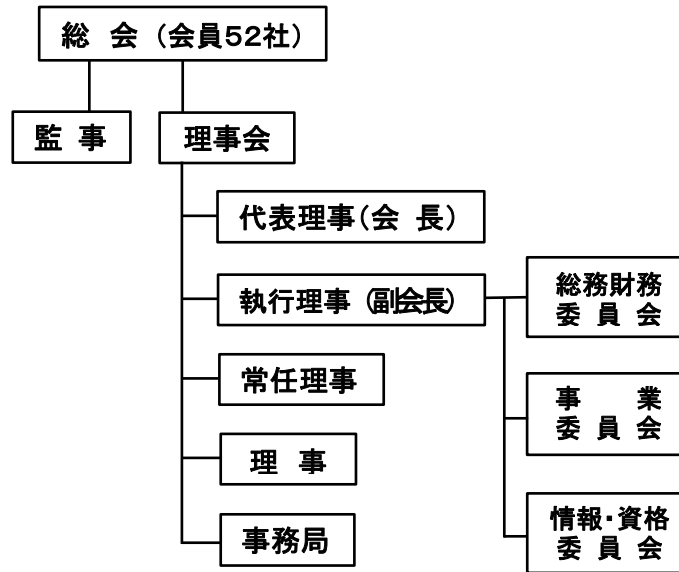

なりたち

協会の組織図

沿革

創立 1972年10月5日
京都造園建設業協会

法人改組 1988年3月24日
社団法人 京都府造園建設業協会

組織改編 2013年4月1日
一般社団法人 京都府造園建設業協会

名称変更 2014年2月20日
一般社団法人 京都造園建設業協会

※当協会は2022年に創立50周年を迎えました。